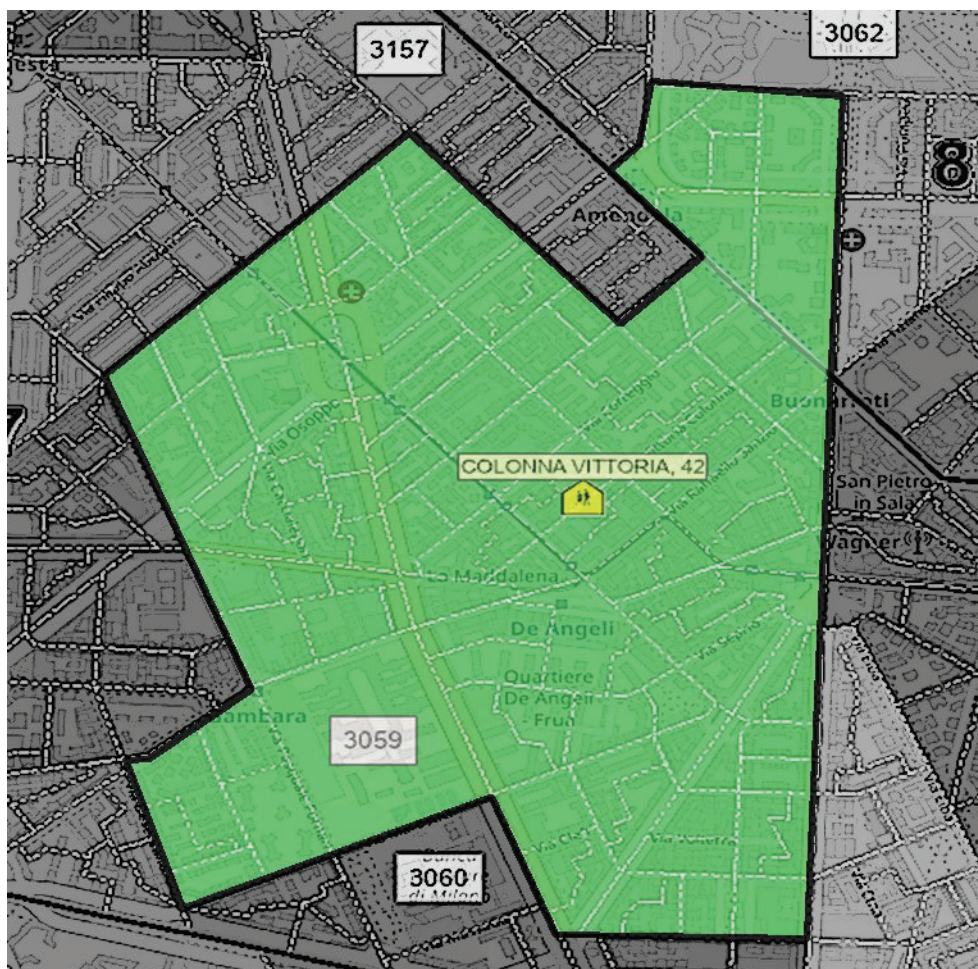

Milano

Comune
di Milano

BACINO COLONNA VITTORIA Situazione proposta

Vie	Civici
PLE BRESCIA	Tutti
PLE CESARE GIULIO	Tutti i dispari
PLE CRIVELLONE	Tutti
PLE GAMBARA VERONICA	Tutti i dispari dal civico 2A;
PZA AMENDOLA GIOVANNI	Tutti i pari
PZA BUONARROTI MICHELANGELO	Tutti i dispari
PZA ERNESTO DE ANGELI	Tutti
PZA GHIRLANDAIO DOMENICO	Tutti
PZA IRNERIO	Tutti
PZA PIEMONTE	Dal civico 8 al civico 14
PZA SICILIA	Tutti
VIA ALATRI	Tutti

Milano

Comune
di Milano

VIA ALTAMURA SAVERIO	Tutti i pari
VIA ASTI	Tutti
VIA BONZAGNI AROLDI	Tutti
VIA BORDONE PARIS	Tutti
VIA BRIN BENEDETTO	Tutti
VIA BUONARROTI MICHELANGELO	Tutti i dispari
VIA CACCIALEPORI	Tutti
VIA CARCANO FILIPPO	Pari dal civico 16 al civico 28. Dal civico 29 al civico 51
VIA CAVALCABO' PIETRO	Tutti
VIA CAVENAGHI LUIGI	Tutti
VIA CECCHI ANTONIO	Tutti i dispari
VIA CLAUDIANO	Tutti
VIA CLEFI	Tutti
VIA COLONNA VITTORIA	Tutti
VIA CONCONI LUIGI	Tutti
VIA CORREGGIO	Tutti
VIA CUNEO	Tutti
VIA DA MESSINA ANTONELLO	Civico 5
VIA DEL MAINO GIASONE	Tutti
VIA DELLEANI LORENZO	Tutti
VIA DESENZANO	Tutti i dispari
VIA DI CREDI LORENZO	Tutti
VIA DOLCI CARLO	Dal civico 1 al civico 8
VIA DOMENICHINO	Dal civico 27 al civico 50
VIA FARNESE	Tutti
VIA FARUFFINI FEDERICO	Tutti
VIA FONTANESI ANTONIO	Tutti
VIA FORNARI PASQUALE	Dal civico 4 al civico 24
VIA FRASCATI	Tutti
VIA FRASSINETTI ROMEO	Tutti
VIA FRUA GIUSEPPE	Tutti
VIA FUSARO (del)	Tutti
VIA GENTILI ALBERICO	Tutti
VIA GIGNOUS EUGENIO	Tutti
VIA GRACCHI (dei)	Tutti
VIA MAGNASCO ALESSANDRO	Tutti
VIA MARCHESI DE TADDEI MALACHIA	Tutti
VIA MARGHERA	Tutti
VIA MARIO ALBERTO	Dispari dal civico 1 al civico 19. Tutti dal civico 25 a fine via
VIA MAROSTICA	Tutti i pari